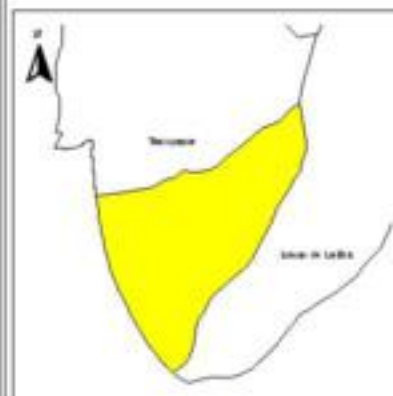

### ÍNDICE DE DESARROLLO SOCIAL

Delegación: Álvaro Obregón  
Colonia: Lomas de Chamontoya  
Grado de desarrollo: Muy Bajo